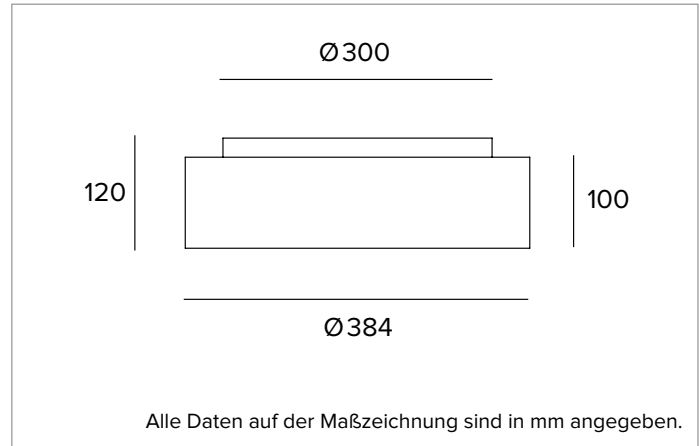

1T6073DA90 | THREESIXTY

Runde LED-Leuchte für die Installation an der Decke, als Pendelleuchte, als Einbau- oder Halbeinbauleuchte und als Wandleuchte

		4000K	H(m)	D(m)	Emax(lx)
		Ra90		114°	
		Fixture Power	33W	1	3.09
		Source Flux	3662lm	2	6.17
		Fixture Flux	2217lm	3	9.26
		Efficacy	67lm/W	4	12.35
TS1482	I _{max} =210cd/klm	I _{max}	768cd	5	15.43